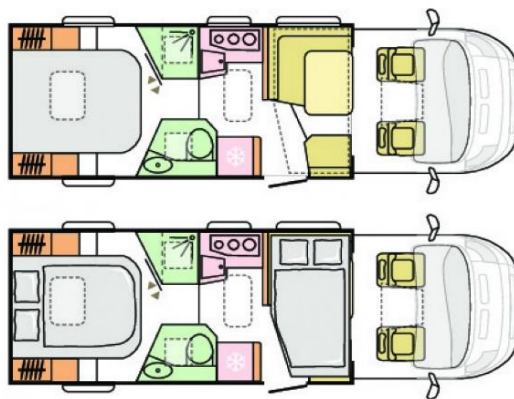

ADRIA MATRIX AXESS 670 SC

DATI TECNICI

X standard O opzione - non previsto

TELAIO	
Classe di emissione	Euro 6D
Fiat 6D 2.3 140 Hp 35 L	X
PESI E DIMENSIONI	
Lunghezza esterna (mm)	7503
Larghezza esterna (mm)	2299
Altezza esterna (mm)	2810
Altezza interna (mm)	2040
Peso in ordine di marcia (Kg)	2991
Peso a pieno carico (massimo autorizzato)	3500
Peso massimo rimorchiabile (Kg)	2000
Massimo carico autorizzato (Kg)	509
Passo (mm)	4035
Posti omologati (guidatore incluso)	5
TELAIO ATTREZZATURE	
Tipologia telaio	special
Copricerchi per cerchi in acciaio	X
Pacchetto LUX LP1 (LM1, MFM, ADL, 5EM, 6BL)	X
ABS+ EBD	X
Kit Fix & Go (in sostituzione della ruota di scorta) Fiat	X
Fiat colore White 249	X
Paraurti anteriore colorato bianco	X
Griglia frontale radiatore Fiat nera + cornice faro nera	X
Fari fendinebbia anteriori Fiat	X